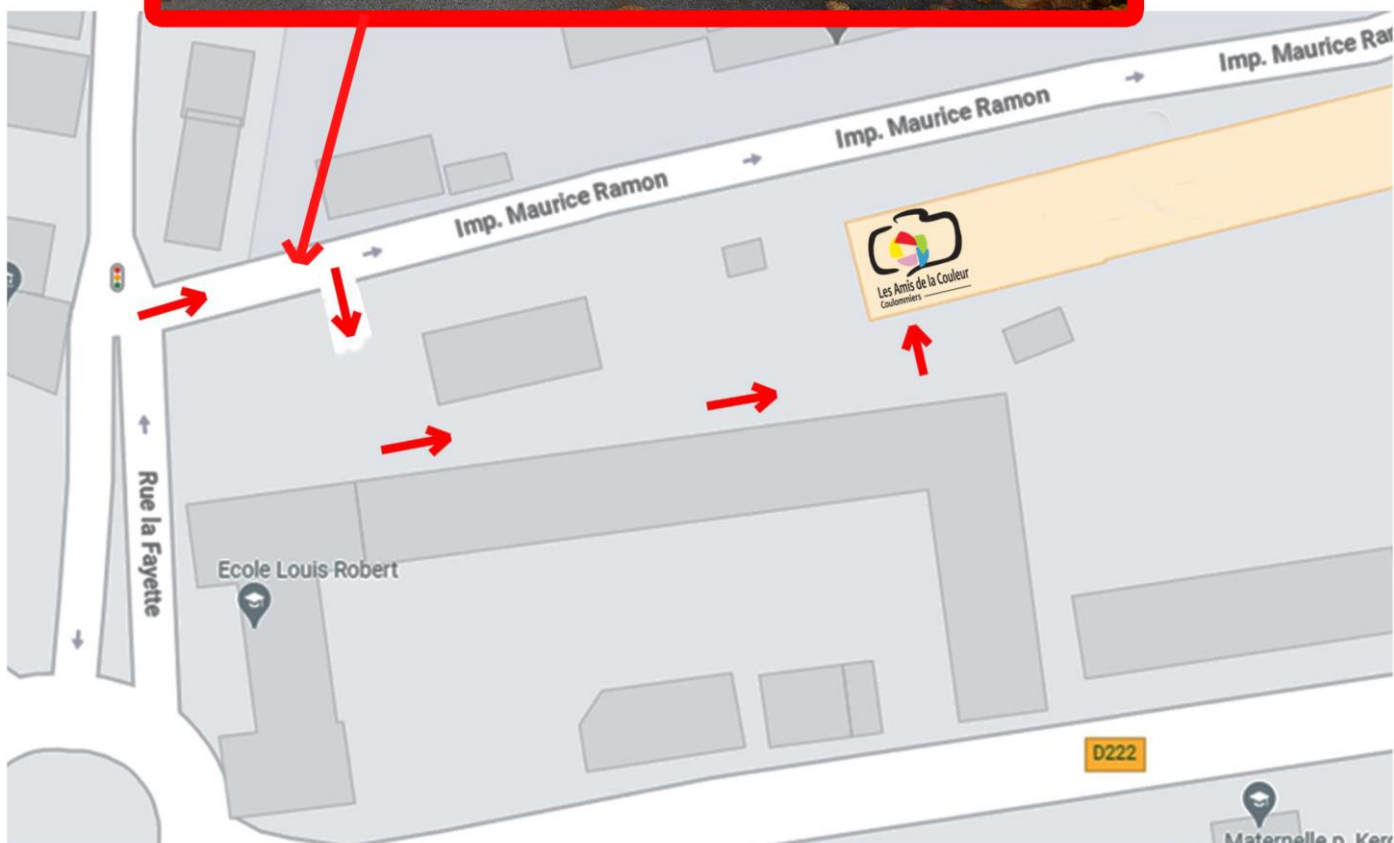

[Lien vers le point GPS portail entrée 48°48'50.7''N 3°05'14.8''E](#)

Plan d'accès au local des Amis de la Couleur

1 Rue Maurice Ramon - premier portail à 50 mètres à droite

Parkings : rue Maurice Ramon et plus haut parking de l'Aitre (110 places)